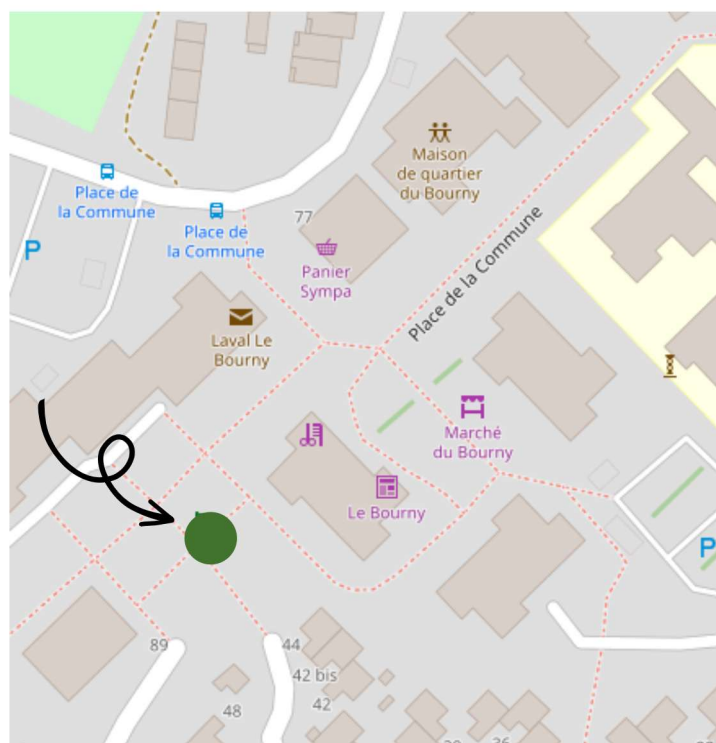

Après-midi compost composteur place de commune Mercredi 29 avril 2026

+ 13H30-15H30 : tamisage et distribution du compost

+ 15H30-16H : informations compostage et distribution de bioseau

ASTUCE : RETROUVEZ TOUTES
LES AIRES DE COMPOSTAGE ICI