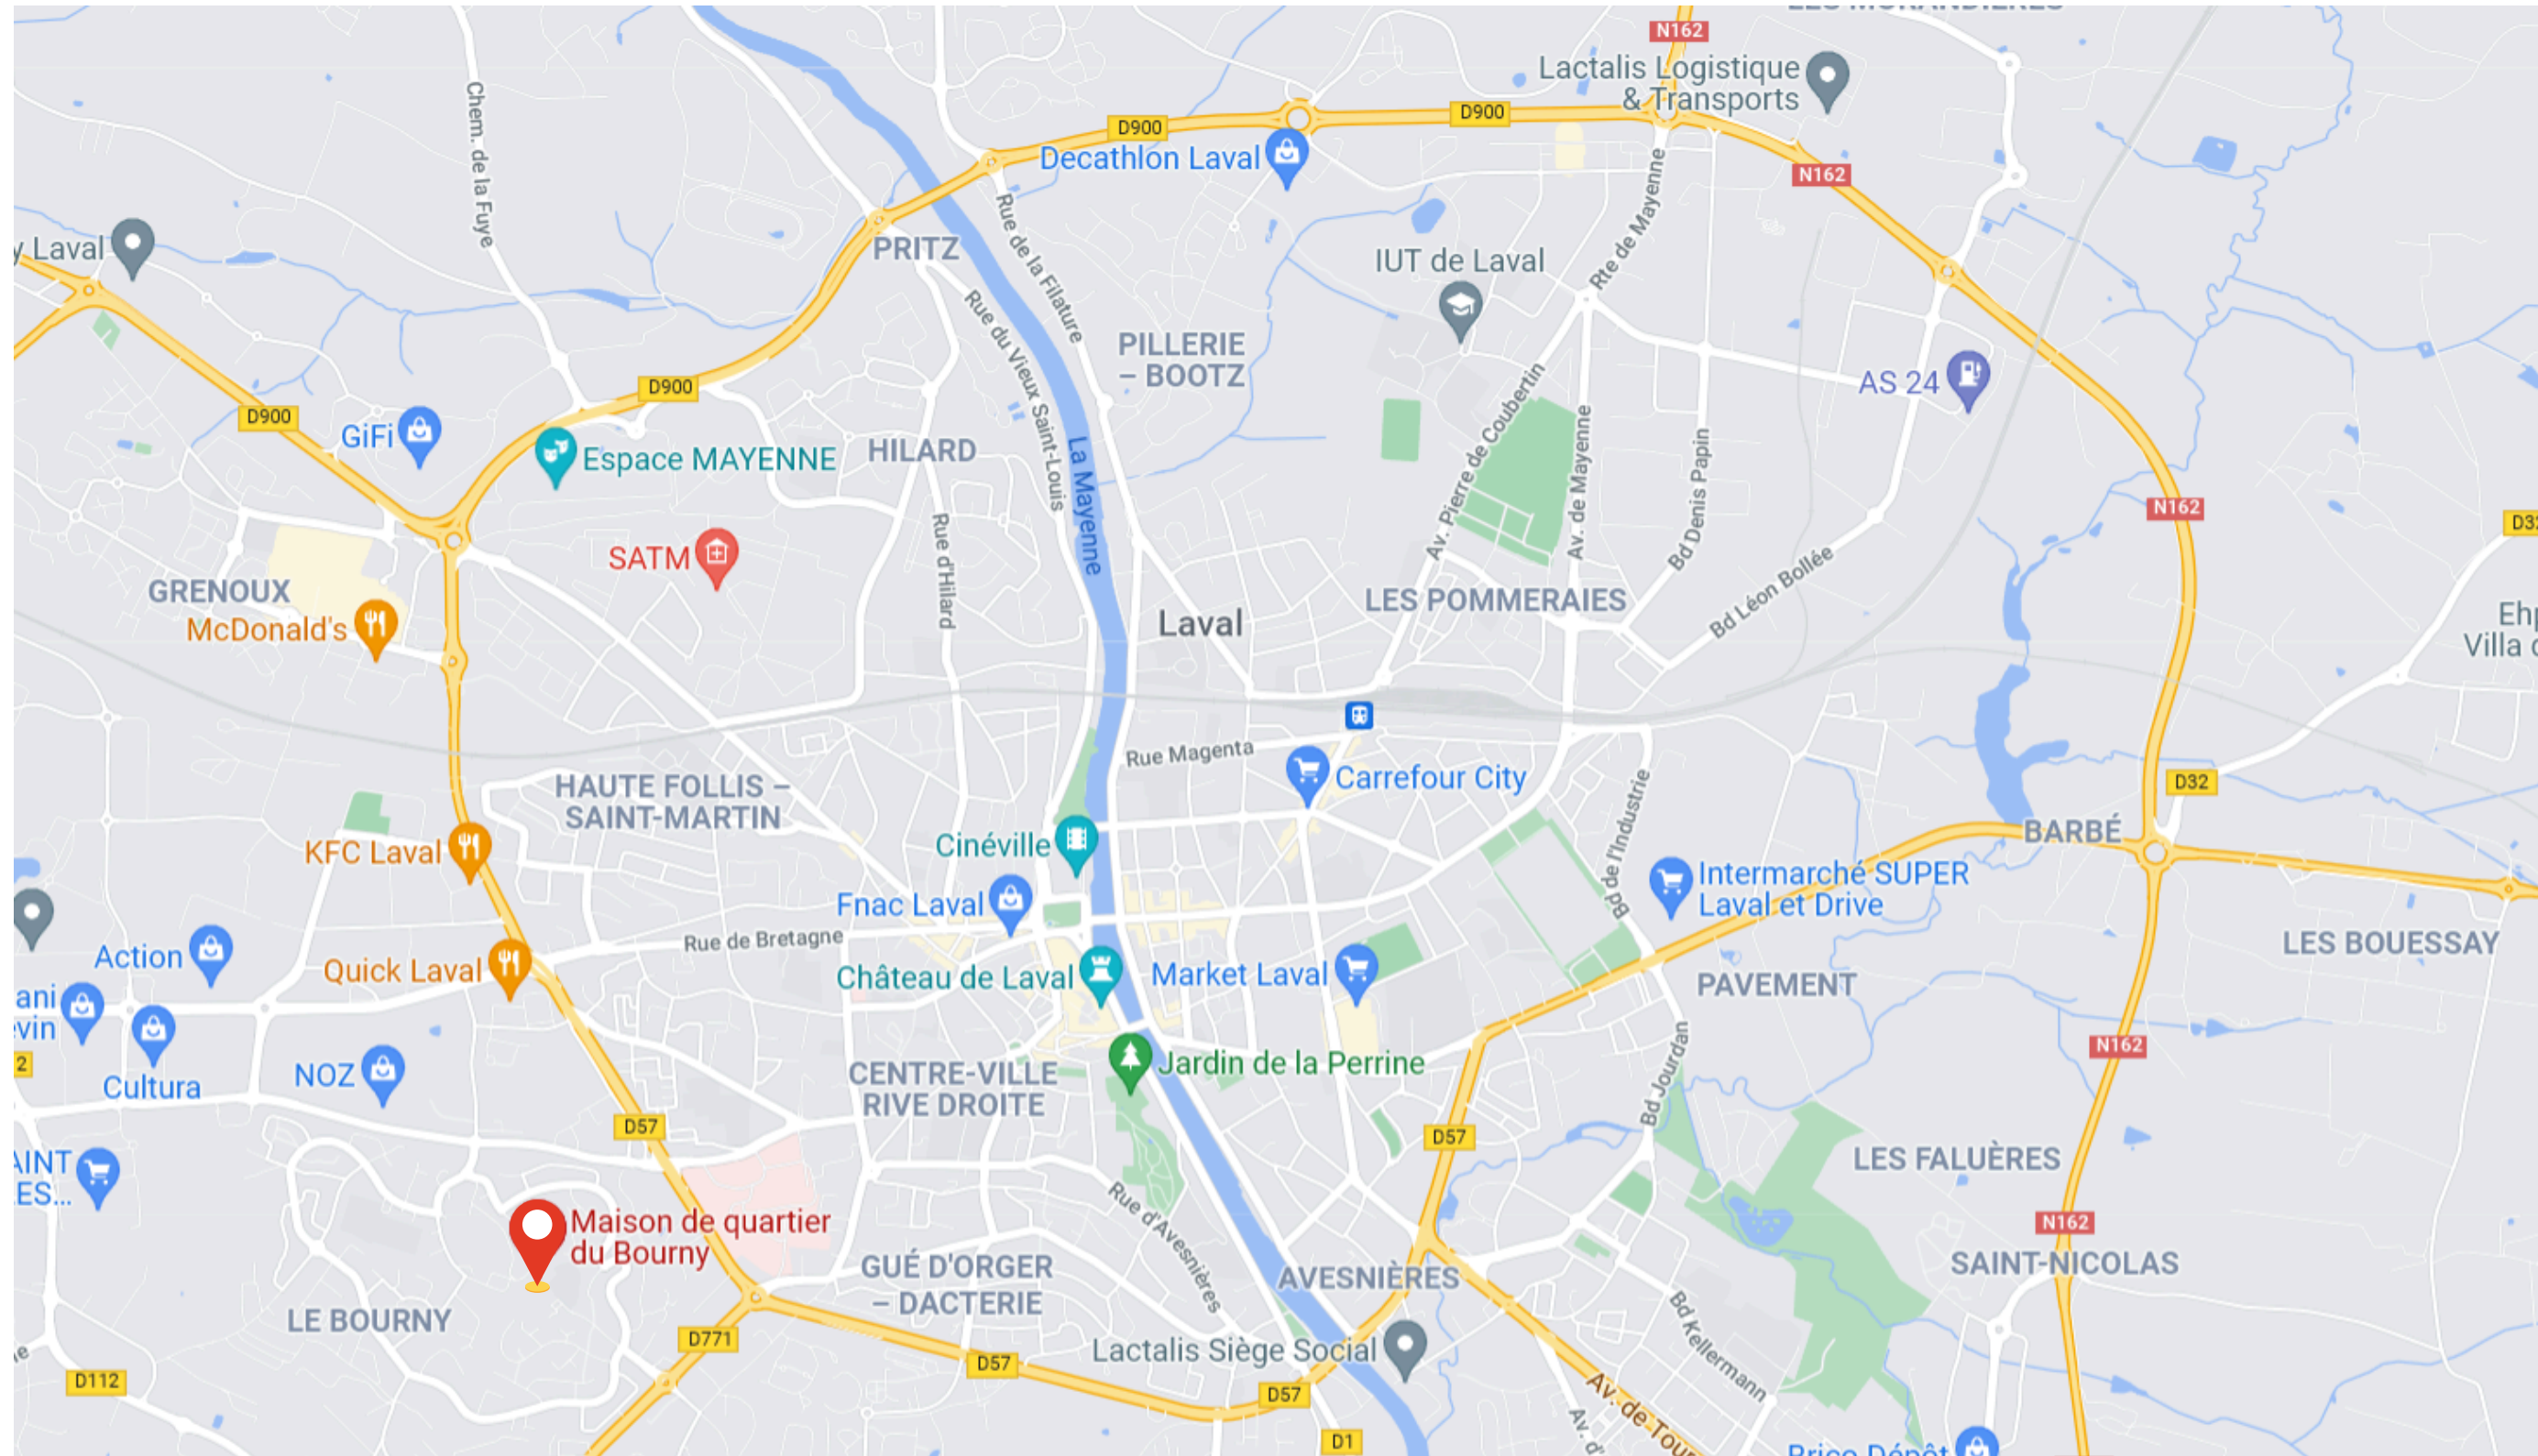

# PLAN : MAISON DE QUARTIER DU BOURNY

42 PL. DE LA COMMUNE, 53000 LAVAL